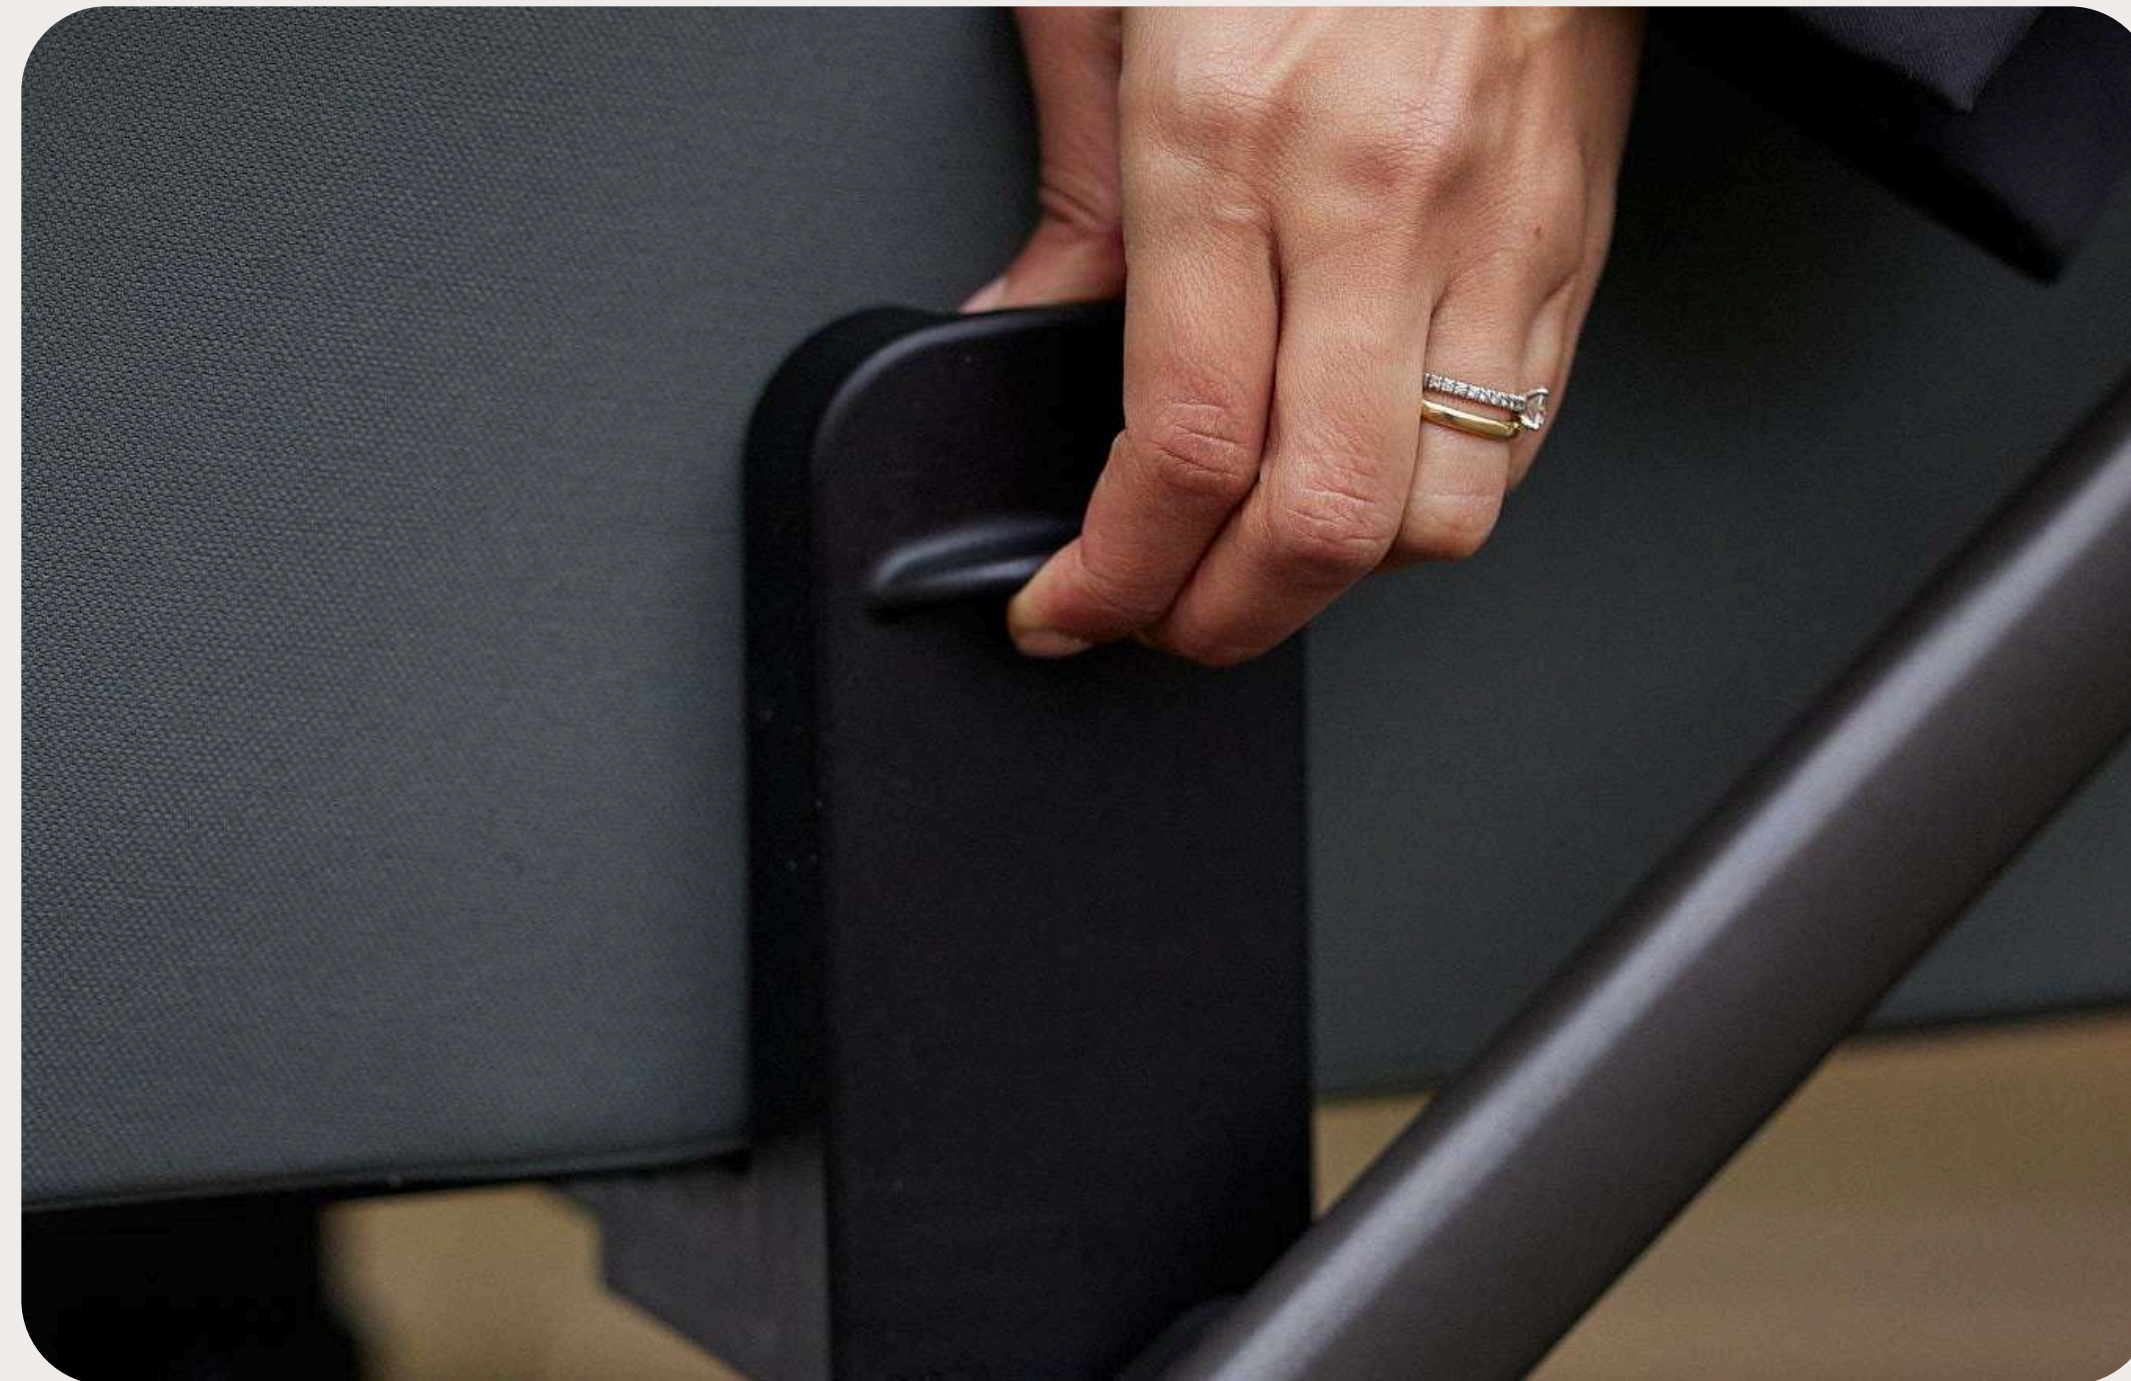

VENICCI

UPline 2

Pohodlí na nové úrovni

Vaše potřeby naše odpověď

UPline²

Nová verze bestsellerového kočárku ukazuje, že rozvoj je hluboce zakotven v kořenech naší značky. Mluvíme s rodiči, nasloucháme jejich potřebám, abychom každou změnu přizpůsobili jejich očekáváním

Vestavěné adaptéry
pro zvýšení korby
a sportovní sedačky
- 3 úrovně regulace
výšky

Zmiany

Vestavěné adaptéry pro zvýšení korby a sportovní
sedačky - 3 úrovně regulace výšky

Nové tkaniny a detaily

Větraná matrace
a dno korby

Sedačka ke sportovnímu kočárku –
četná nastavení pro zajištění pohodlí
a komfortu

Korba – splňující přísné
bezpečnostní standardy

Sítka proti hmyzu

Stylová taška /
Stylový batoh

Fusaki ke sportovnímu kočárku
– plná připravenost na
podzimní a zimní období