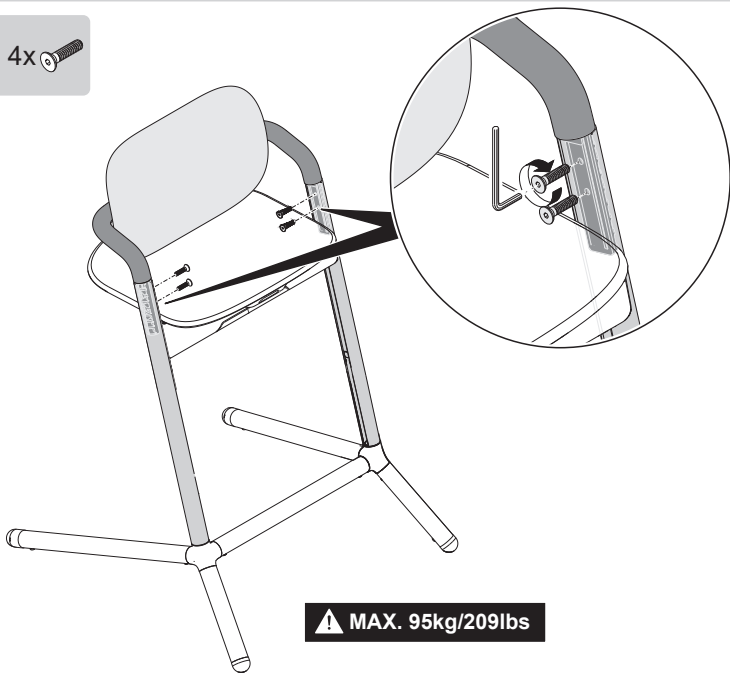

15

2

17

**⚠ MAX. 95kg/209lbs**

5

7

37

CYBEX GmbH  
Riedingerstr. 18 | 95448 Bayreuth | Germany  
+49 (0) 921-78 511-0 | [info@cybex-online.com](mailto:info@cybex-online.com)  
**[www.cybex-online.com](http://www.cybex-online.com)**