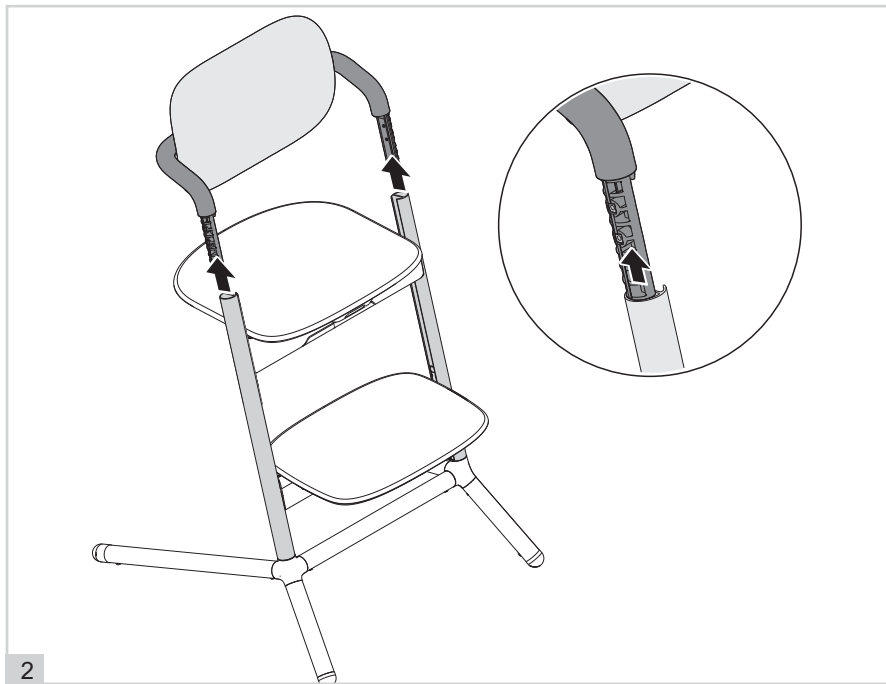

15

2

17

**⚠ MAX. 95kg/209lbs**

5

7

37

CYBEX GmbH  
Riedingerstr. 18 | 95448 Bayreuth | Germany  
+49 (0) 921-78 511-0 | [info@cybex-online.com](mailto:info@cybex-online.com)  
**[www.cybex-online.com](http://www.cybex-online.com)**