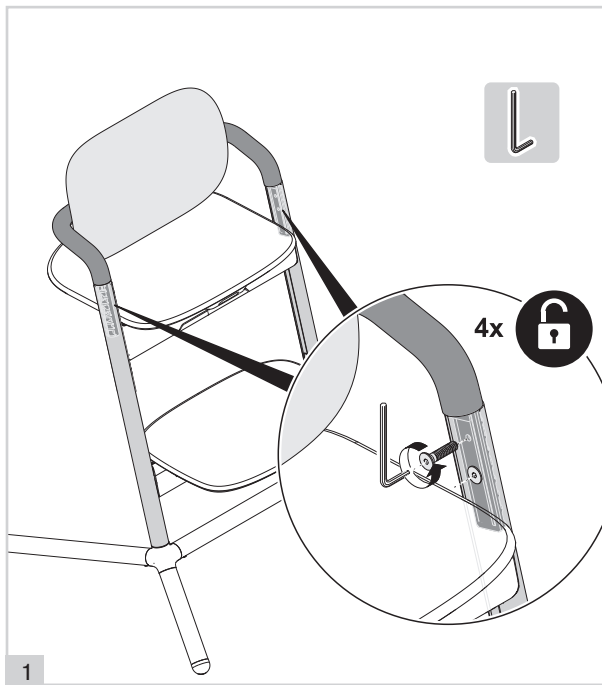

15

2

17

**⚠ MAX. 95kg/209lbs**

5

7

37

CYBEX GmbH  
Riedingerstr. 18 | 95448 Bayreuth | Germany  
+49 (0) 921-78 511-0 | [info@cybex-online.com](mailto:info@cybex-online.com)  
**[www.cybex-online.com](http://www.cybex-online.com)**