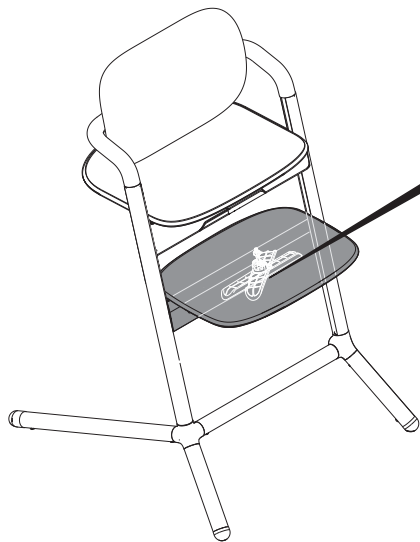

15

2

17

**⚠ MAX. 95kg/209lbs**

5

7

37

CYBEX GmbH  
Riedingerstr. 18 | 95448 Bayreuth | Germany  
+49 (0) 921-78 511-0 | [info@cybex-online.com](mailto:info@cybex-online.com)  
**[www.cybex-online.com](http://www.cybex-online.com)**