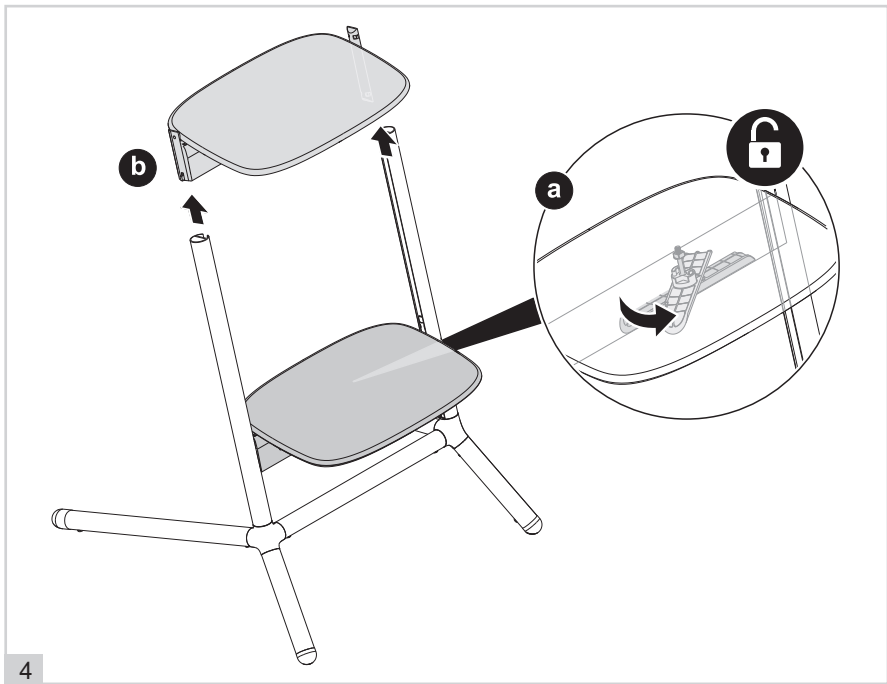

15

2

17

**⚠ MAX. 95kg/209lbs**

5

7

37

CYBEX GmbH  
Riedingerstr. 18 | 95448 Bayreuth | Germany  
+49 (0) 921-78 511-0 | [info@cybex-online.com](mailto:info@cybex-online.com)  
**[www.cybex-online.com](http://www.cybex-online.com)**