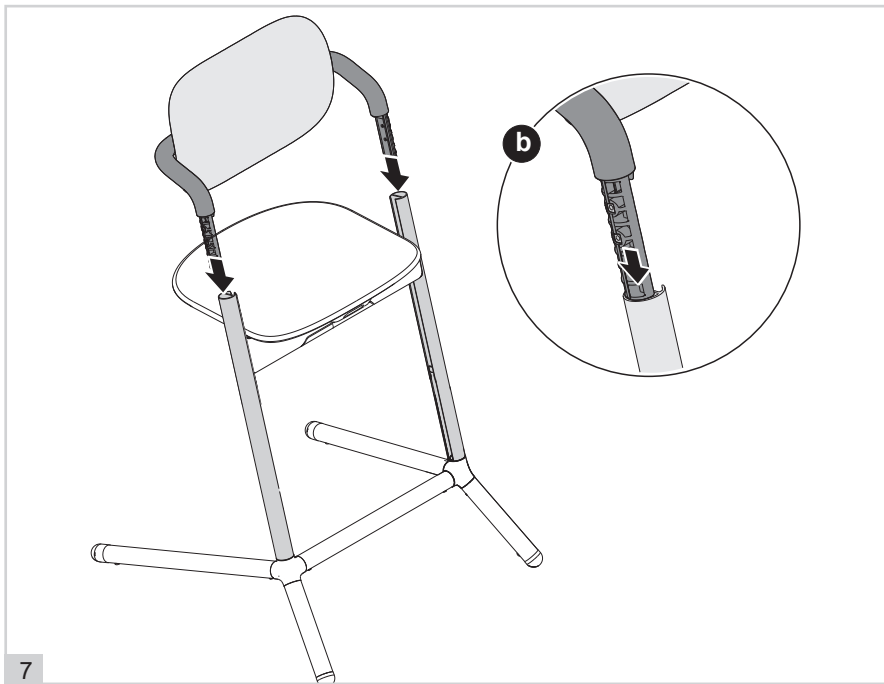

15

2

17

**⚠ MAX. 95kg/209lbs**

5

7

37

CYBEX GmbH  
Riedingerstr. 18 | 95448 Bayreuth | Germany  
+49 (0) 921-78 511-0 | [info@cybex-online.com](mailto:info@cybex-online.com)  
**[www.cybex-online.com](http://www.cybex-online.com)**