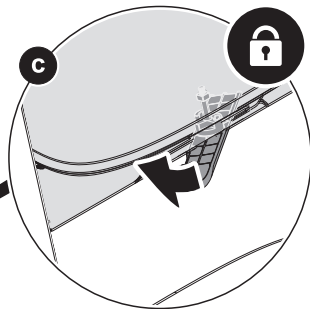

15

2

17

**⚠ MAX. 95kg/209lbs**

5

7

37

CYBEX GmbH  
Riedingerstr. 18 | 95448 Bayreuth | Germany  
+49 (0) 921-78 511-0 | [info@cybex-online.com](mailto:info@cybex-online.com)  
**[www.cybex-online.com](http://www.cybex-online.com)**