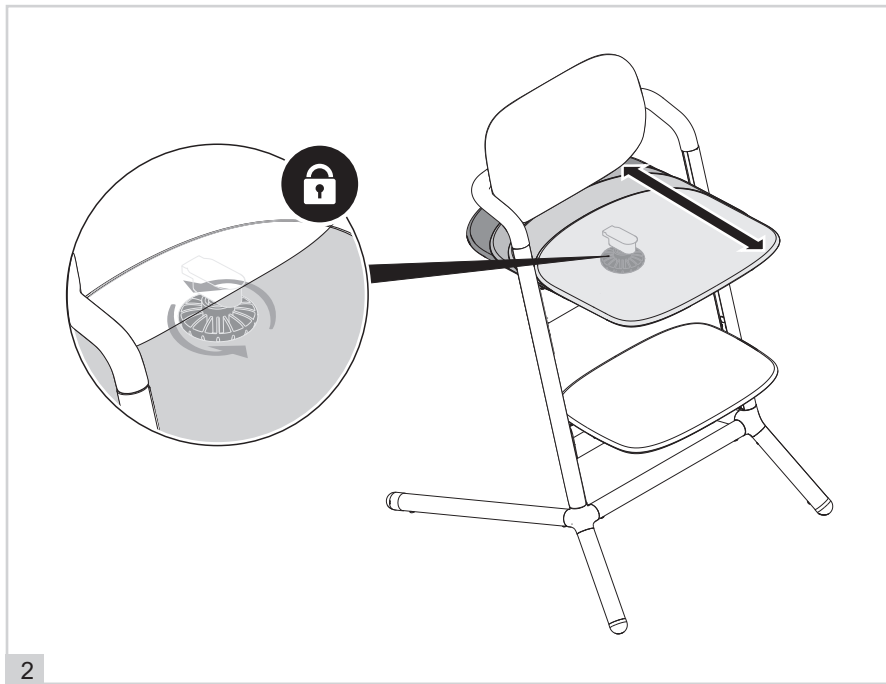

15

2

17

**⚠ MAX. 95kg/209lbs**

5

7

37

CYBEX GmbH  
Riedingerstr. 18 | 95448 Bayreuth | Germany  
+49 (0) 921-78 511-0 | [info@cybex-online.com](mailto:info@cybex-online.com)  
**[www.cybex-online.com](http://www.cybex-online.com)**