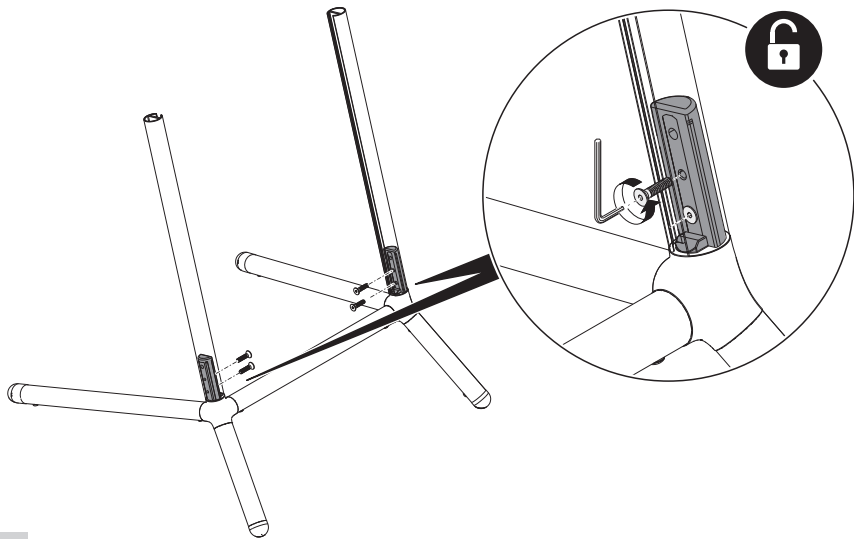

15

2

17

**⚠ MAX. 95kg/209lbs**

5

7

37

CYBEX GmbH  
Riedingerstr. 18 | 95448 Bayreuth | Germany  
+49 (0) 921-78 511-0 | [info@cybex-online.com](mailto:info@cybex-online.com)  
**[www.cybex-online.com](http://www.cybex-online.com)**