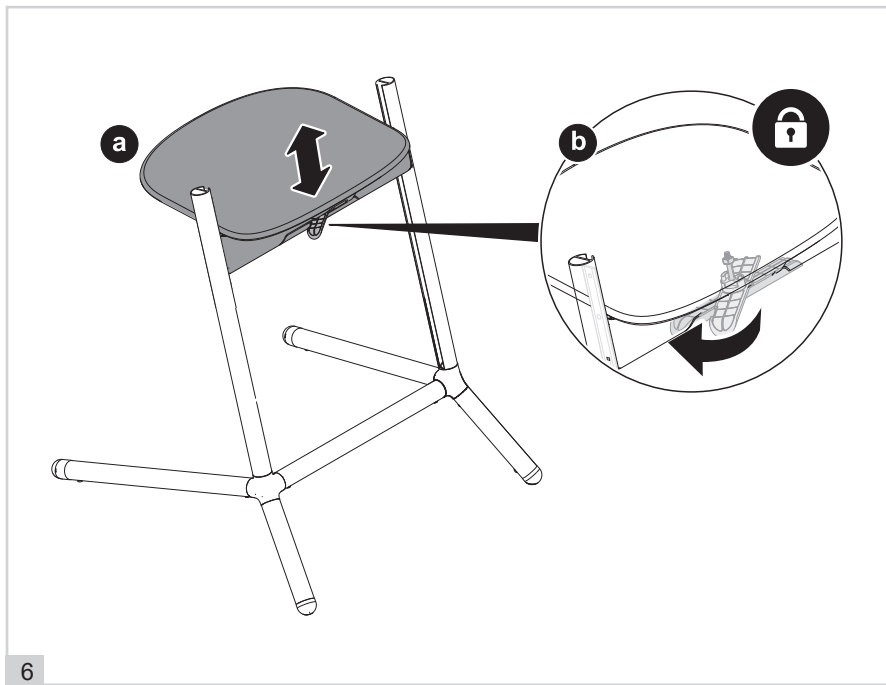

15

2

17

**⚠ MAX. 95kg/209lbs**

5

7

37

CYBEX GmbH  
Riedingerstr. 18 | 95448 Bayreuth | Germany  
+49 (0) 921-78 511-0 | [info@cybex-online.com](mailto:info@cybex-online.com)  
**[www.cybex-online.com](http://www.cybex-online.com)**