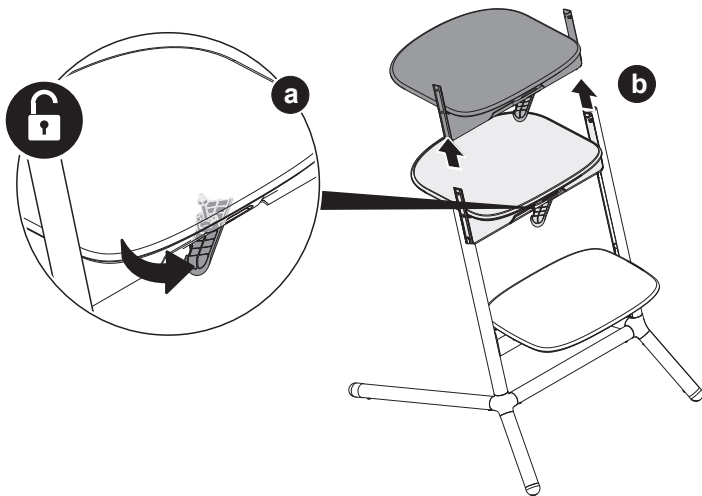

15

2

17

**⚠ MAX. 95kg/209lbs**

5

7

37

CYBEX GmbH  
Riedingerstr. 18 | 95448 Bayreuth | Germany  
+49 (0) 921-78 511-0 | [info@cybex-online.com](mailto:info@cybex-online.com)  
**[www.cybex-online.com](http://www.cybex-online.com)**