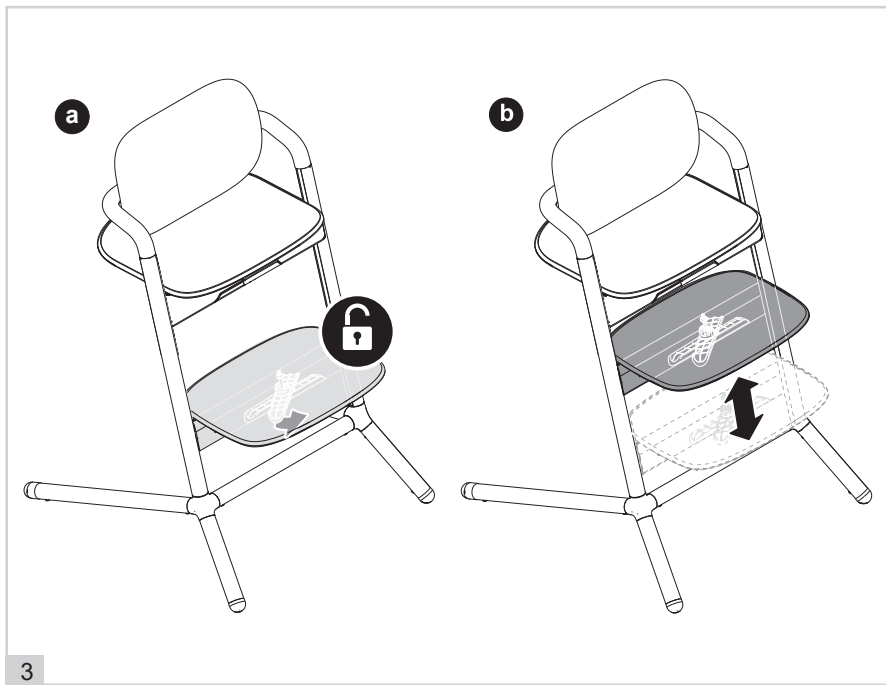

15

2

17

**⚠ MAX. 95kg/209lbs**

5

7

37

CYBEX GmbH  
Riedingerstr. 18 | 95448 Bayreuth | Germany  
+49 (0) 921-78 511-0 | [info@cybex-online.com](mailto:info@cybex-online.com)  
**[www.cybex-online.com](http://www.cybex-online.com)**