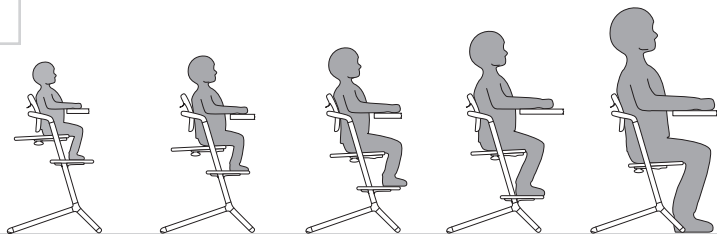

15

2

17

**⚠ MAX. 95kg/209lbs**

5

7

37

CYBEX GmbH  
Riedingerstr. 18 | 95448 Bayreuth | Germany  
+49 (0) 921-78 511-0 | [info@cybex-online.com](mailto:info@cybex-online.com)  
**[www.cybex-online.com](http://www.cybex-online.com)**