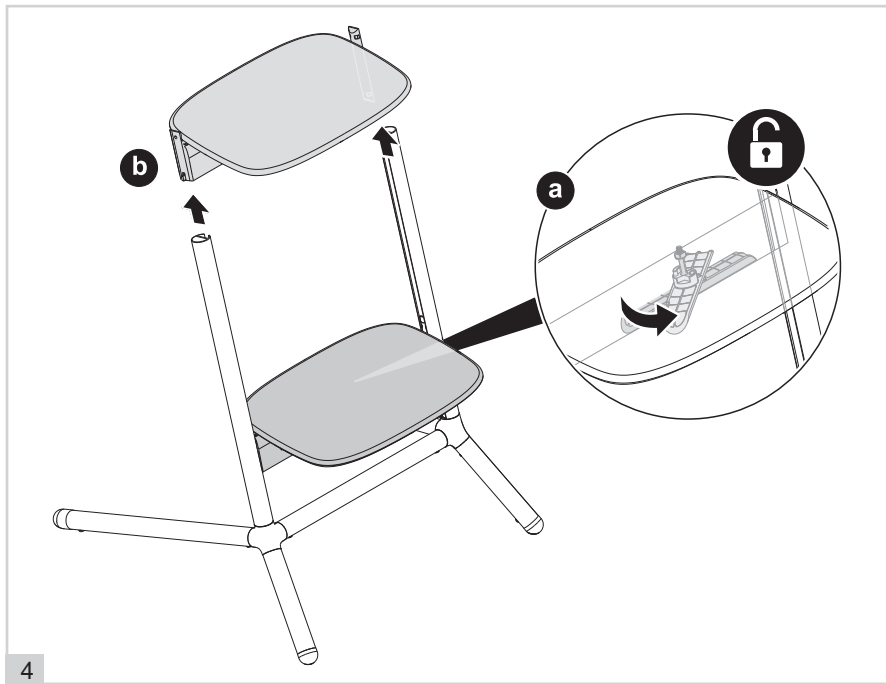

15

2

17

**⚠ MAX. 95kg/209lbs**

5

7

37

CYBEX GmbH  
Riedingerstr. 18 | 95448 Bayreuth | Germany  
+49 (0) 921-78 511-0 | [info@cybex-online.com](mailto:info@cybex-online.com)  
**[www.cybex-online.com](http://www.cybex-online.com)**