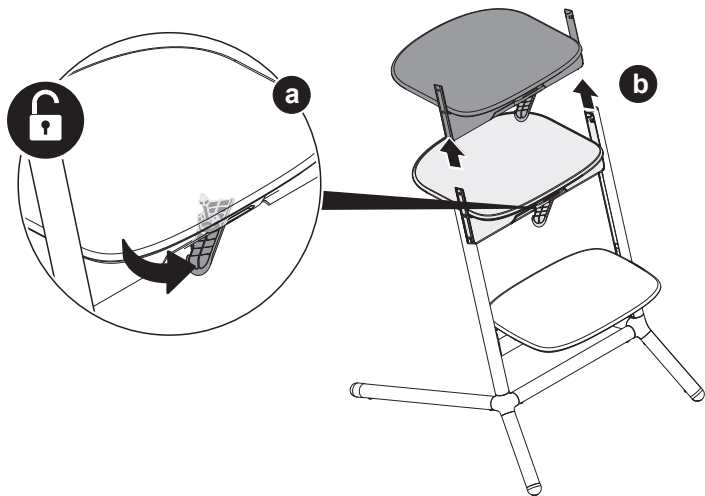

15

2

17

**⚠ MAX. 95kg/209lbs**

5

7

37

CYBEX GmbH  
Riedingerstr. 18 | 95448 Bayreuth | Germany  
+49 (0) 921-78 511-0 | [info@cybex-online.com](mailto:info@cybex-online.com)  
**[www.cybex-online.com](http://www.cybex-online.com)**