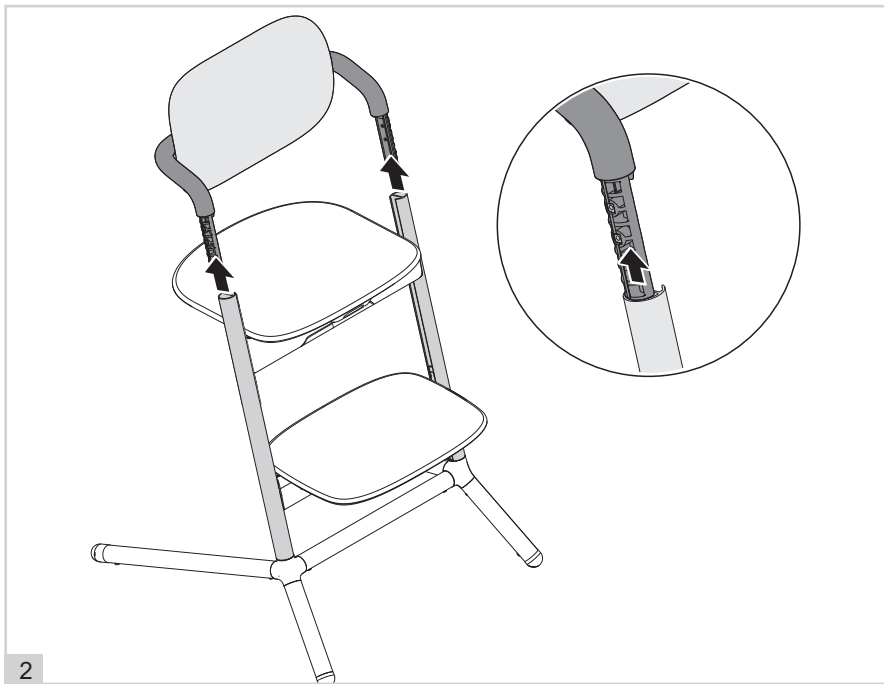

15

2

17

**⚠ MAX. 95kg/209lbs**

5

7

37

CYBEX GmbH  
Riedingerstr. 18 | 95448 Bayreuth | Germany  
+49 (0) 921-78 511-0 | [info@cybex-online.com](mailto:info@cybex-online.com)  
**[www.cybex-online.com](http://www.cybex-online.com)**