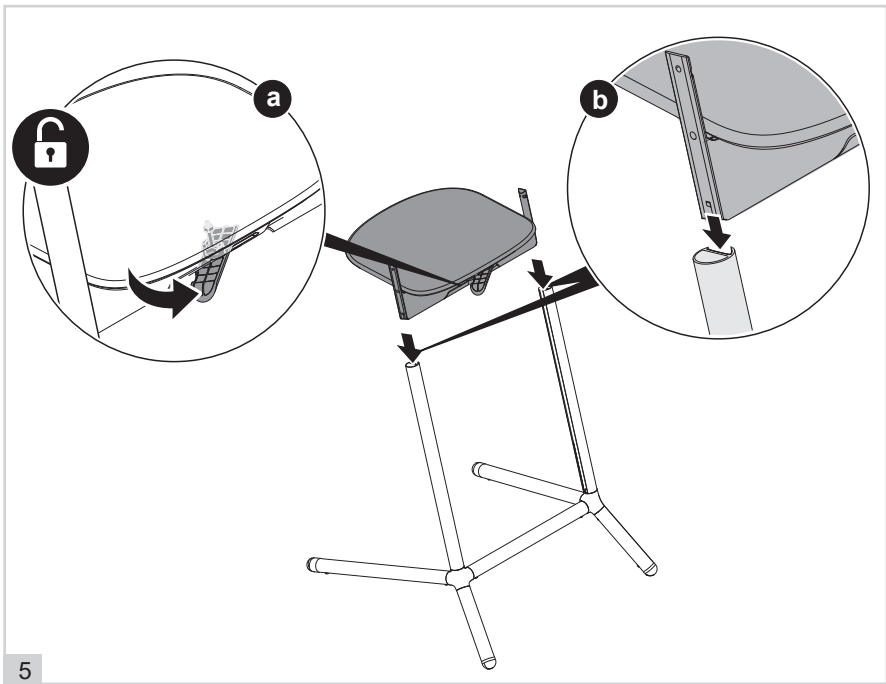

15

2

17

**⚠ MAX. 95kg/209lbs**

5

7

37

CYBEX GmbH  
Riedingerstr. 18 | 95448 Bayreuth | Germany  
+49 (0) 921-78 511-0 | [info@cybex-online.com](mailto:info@cybex-online.com)  
**[www.cybex-online.com](http://www.cybex-online.com)**