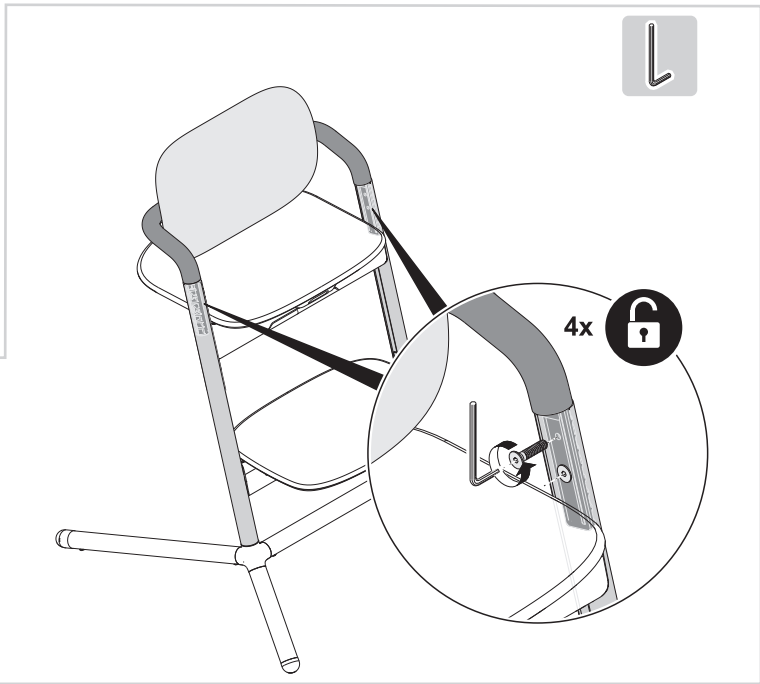

15

2

17

**⚠ MAX. 95kg/209lbs**

5

7

37

CYBEX GmbH  
Riedingerstr. 18 | 95448 Bayreuth | Germany  
+49 (0) 921-78 511-0 | [info@cybex-online.com](mailto:info@cybex-online.com)  
**[www.cybex-online.com](http://www.cybex-online.com)**