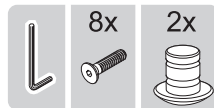

15

2

17

**⚠ MAX. 95kg/209lbs**

5

7

37

CYBEX GmbH  
Riedingerstr. 18 | 95448 Bayreuth | Germany  
+49 (0) 921-78 511-0 | [info@cybex-online.com](mailto:info@cybex-online.com)  
**[www.cybex-online.com](http://www.cybex-online.com)**