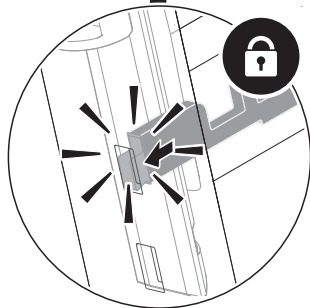

15

2

17

**⚠ MAX. 95kg/209lbs**

5

7

37

CYBEX GmbH  
Riedingerstr. 18 | 95448 Bayreuth | Germany  
+49 (0) 921-78 511-0 | [info@cybex-online.com](mailto:info@cybex-online.com)  
**[www.cybex-online.com](http://www.cybex-online.com)**